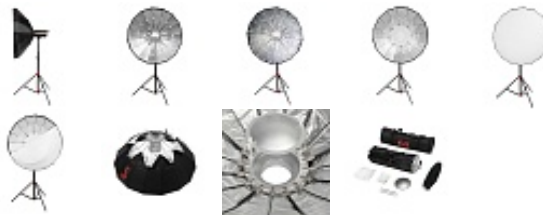

Тарелка портретная Falcon Eyes SoftLight Octa 100 BW складная

Быстроскладная портретная тарелка, диаметр 100 см, байонет Bowens, стальные спицы, серебристая внутренняя поверхность, комплектуется дефлектором, внешним и внутренним рассеивателем.

Falcon Eyes SoftLight Octa 100 BW – быстроскладная универсальная портретная тарелка ("beauty dish") диаметром 100 см и байонетом Bowens, предназначена для использования с импульсными источниками света или светодиодными источниками постоянного света мощностью до 300 Вт. В сложенном виде тарелка занимает мало места и помещается в сумку размером 64x20x20 см (сумка входит в комплект поставки).

Особенности конструкции

Конструкция тарелки представляет собой основание со специальным механизмом раскладывания спиц и натянутым на каркас тканевым серебристым рефлектором. При раскладывании происходит автоматическая фиксация спицы, а для того чтобы сложить тарелку необходимо лишь отпустить специальный стопор на каждой спице.

В комплект входит металлический дефлектор, тканевый внутренний рассеиватель с серебристой вставкой, внешний рассеиватель на липучке и сотовая насадка с ячейками 4x4 см. Тарелка быстро подготавливается к работе, сборка занимает несколько секунд – достаточно просто разложить спицы и установить необходимую насадку. Установленную на приборе тарелку можно поворачивать на 360 градусов, выбранное положение фиксируется винтом на основании с внешней стороны.

Широкие возможности

Портретная тарелка применяется для смягчения светового потока. Формирует умеренные по глубине и жесткости тени, обеспечивая рассеивание без избыточной резкости. Эти свойства приобретаются благодаря дефлектору, импульс света отражается от него и попадает на отражающую поверхность самой тарелки.

16-и спицевый каркас позволяет сформировать круглые блики, это особенно востребовано в портретной съемке для формирования "естественных" бликов в глазах модели.

С помощью липучки (по всему периметру) к «козырьку» тарелки можно прикрепить соты. Соты применяется для формирования ограниченного и направленного светового потока с плавным светотеневым переходом от центра к краю светового пятна.